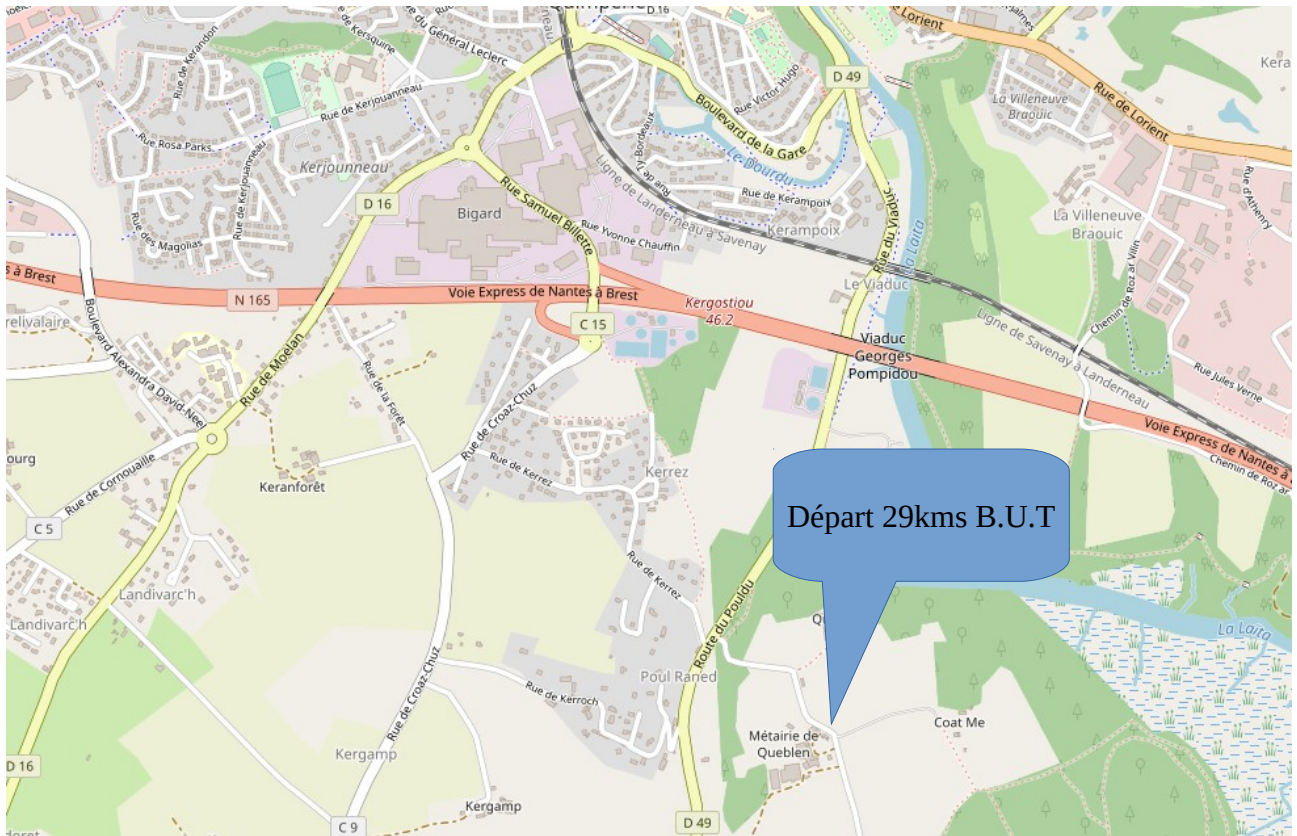

DÉPART ET PARKING DES 29 KMS DU BRETAGNE ULTRA TRAIL

RAPPEL :

IL N Y A PAS DE DÉPOSE DE VÊTEMENT AU DÉPART DU 29 KMS.

Le départ des voitures du parking coureur ne sera autorisé q'après le départ de cette dernière.